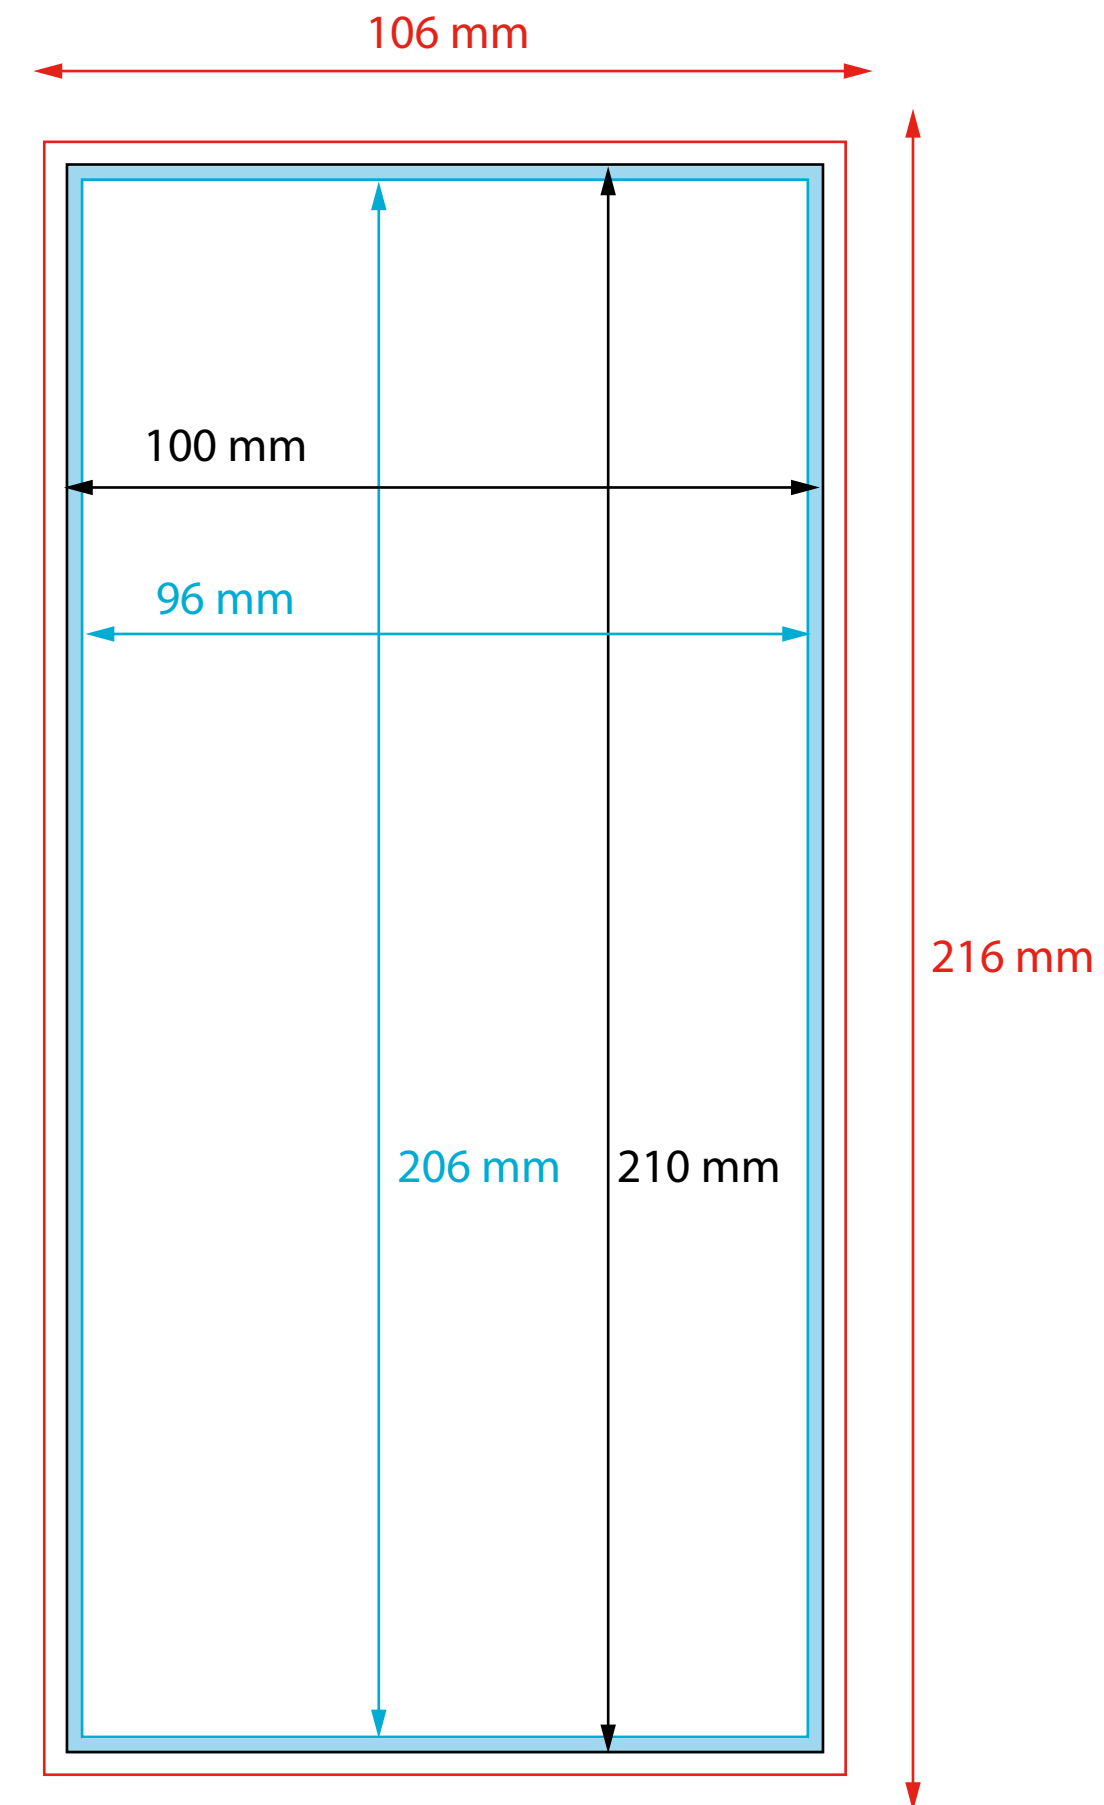

# FLYER 10X21 CM

HORITZONTAL

VERTICAL

- SANG: Part del disseny que cau fora del tall
- TALL: Línia de tall per on es guillotinarà el treball
- LÍNIA SEGURETAT: No posar res important fins aquesta línia
- ZONA SEGURETAT: Zona marge on no hi hagi textos ni imatge important

Resolució: 300 dpi a mida final de la imatge.