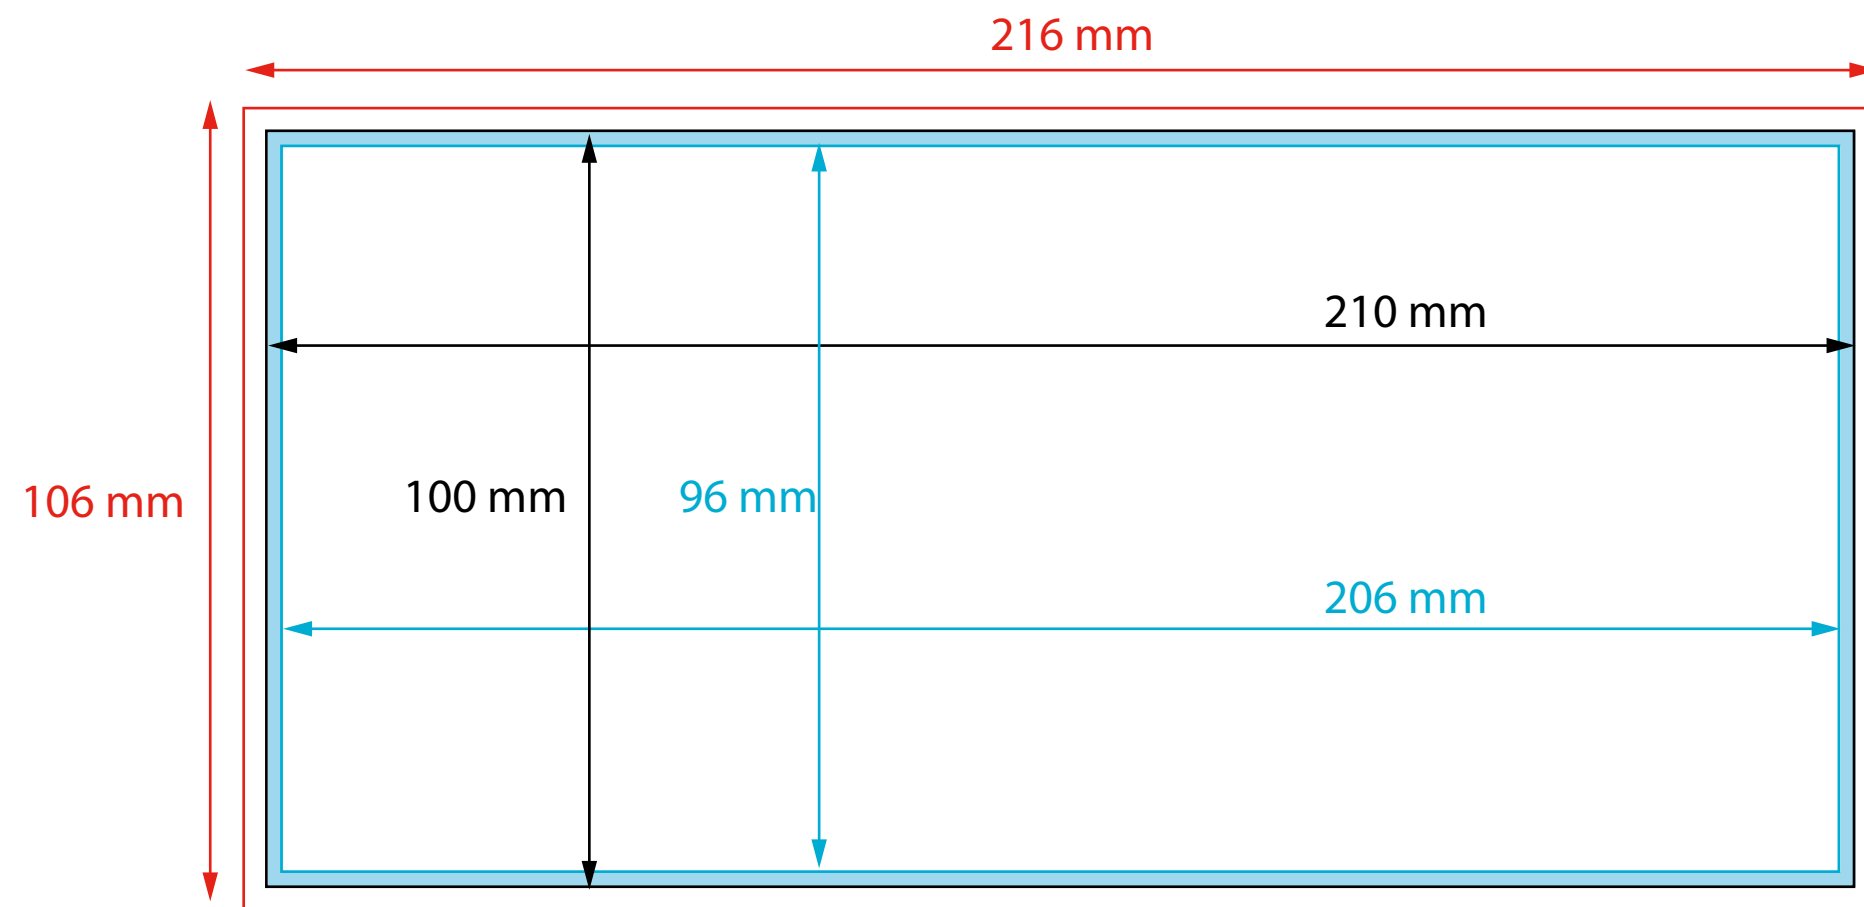

# FLYER 10X21 CM

HORITZONTAL

VERTICAL

- SANG: Part del disseny que cau fora del tall
- TALL: Línia de tall per on es guillotinarà el treball
- LÍNIA SEGURETAT: No posar res important fins aquesta línia
- ZONA SEGURETAT: Zona marge on no hi hagi textos ni imatge important

Resolució: 300 dpi a mida final de la imatge.