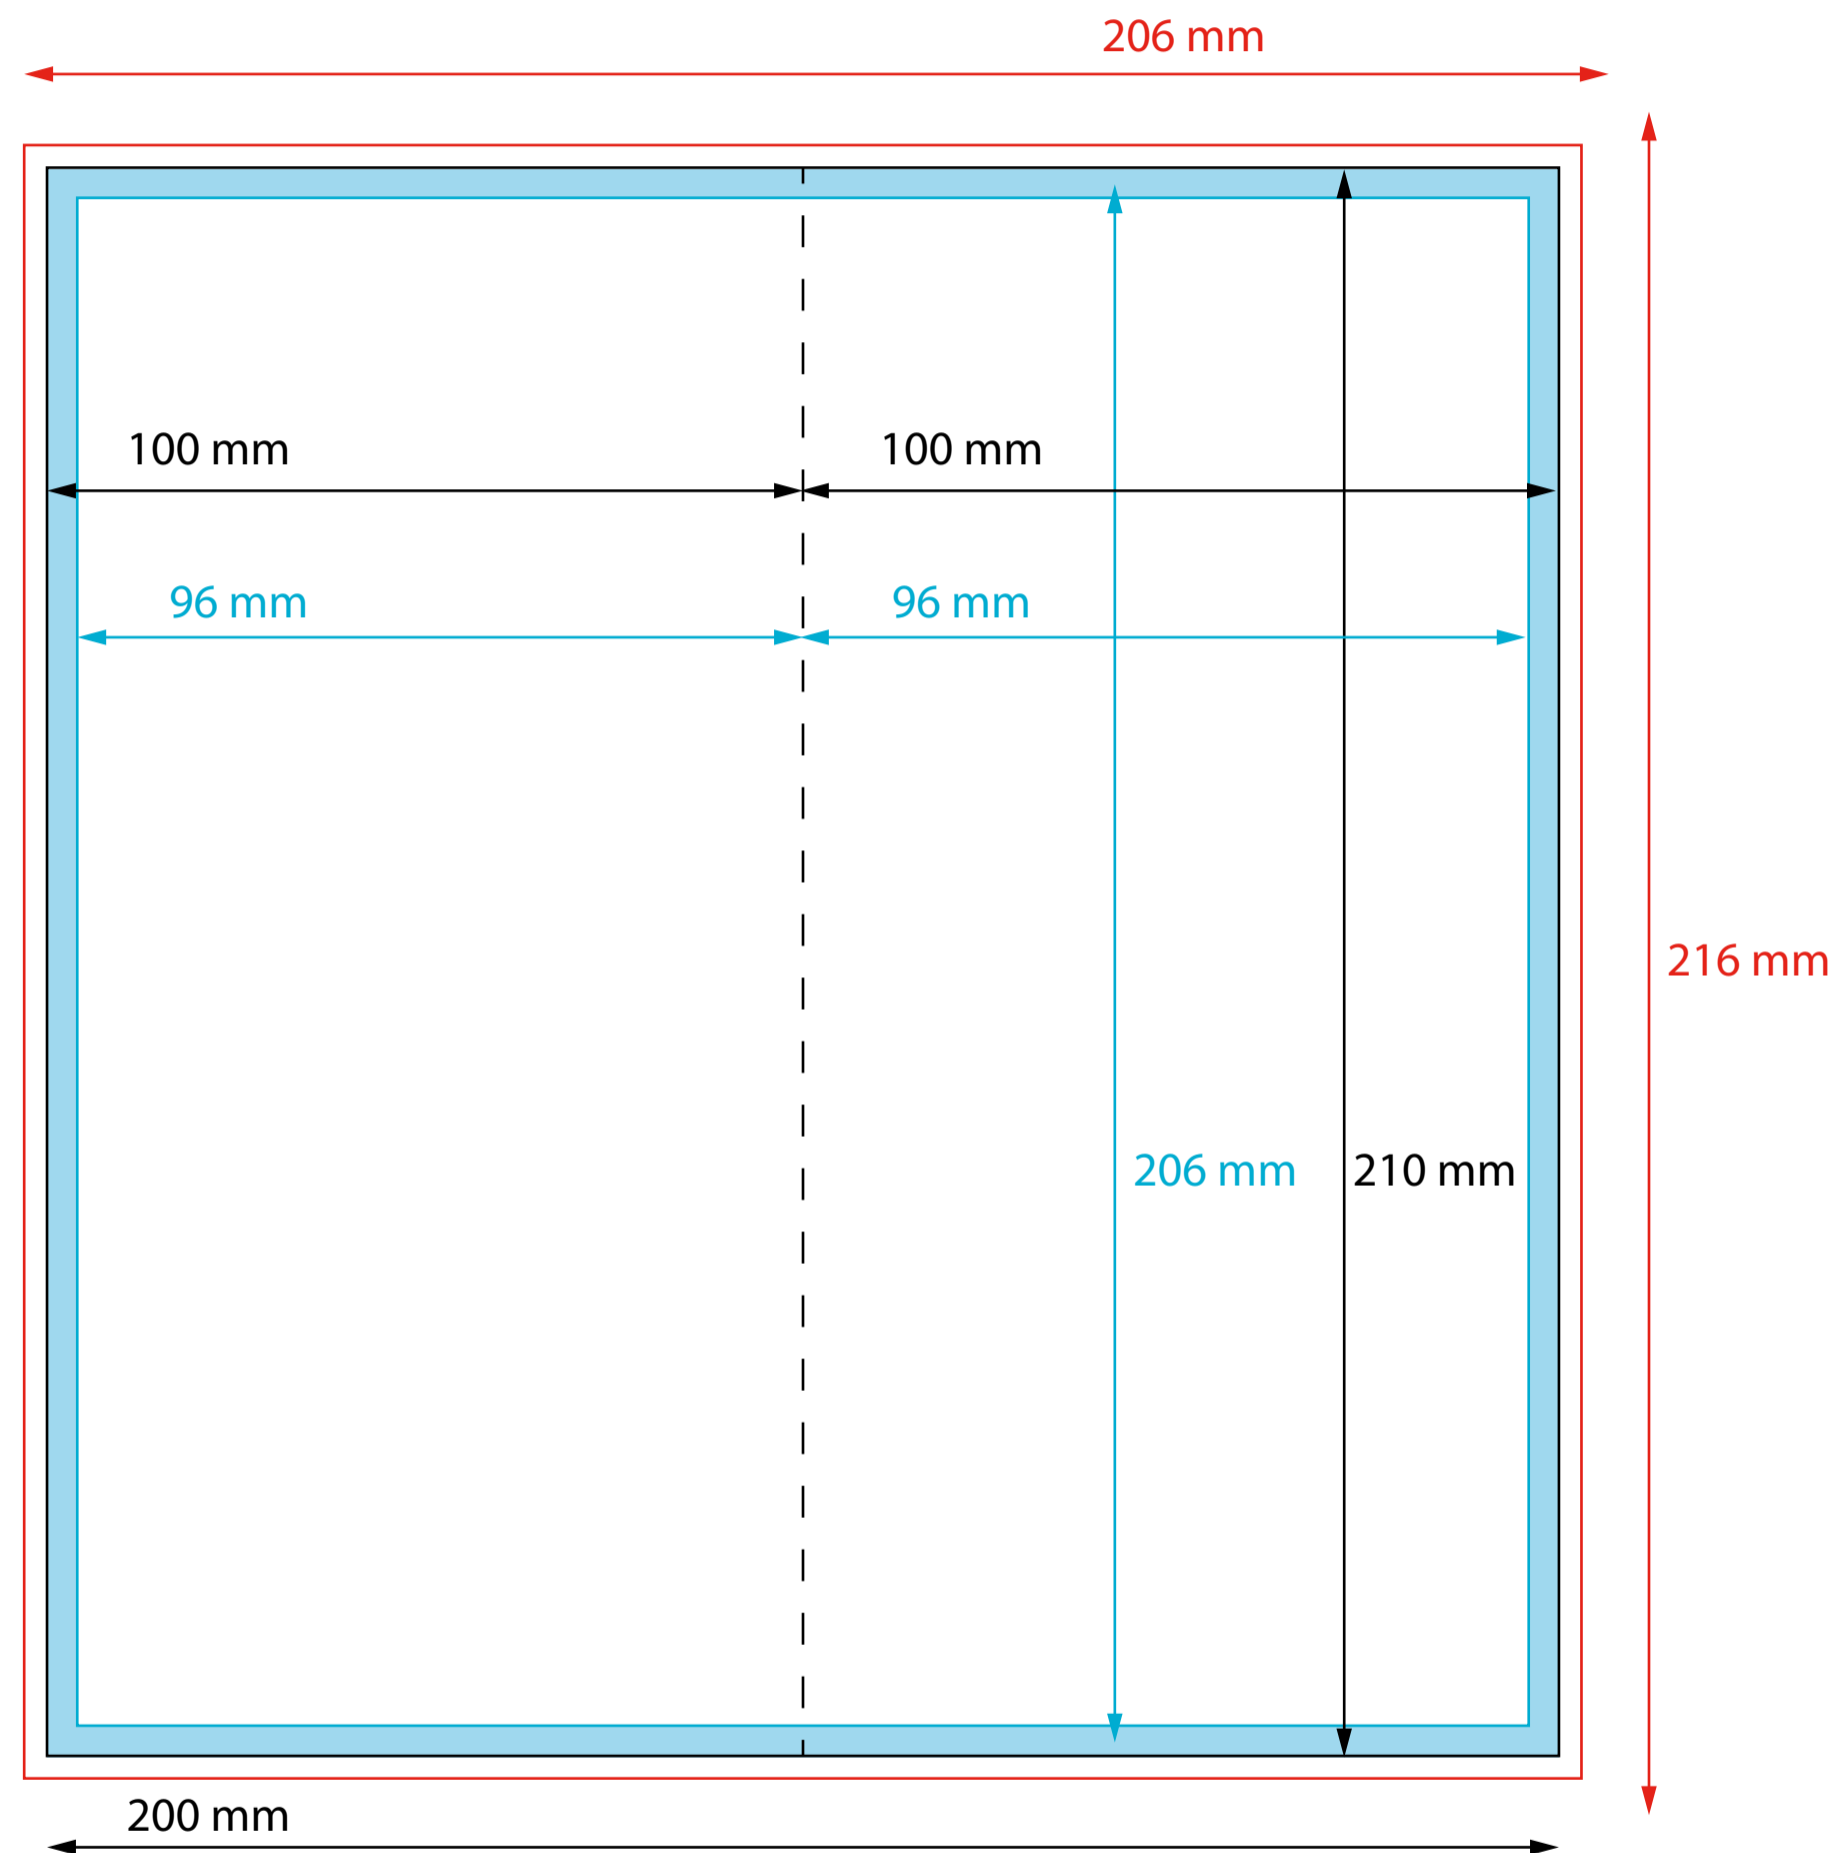

DIPTIC 10X21 CM

- SANG: Part del disseny que cau fora del tall
- TALL: Línia de tall per on es guillotinarà el treball
- LÍNIA SEURETAT: No posar res important fins aquesta línia
- ZONA SEURETAT: Zona marge on no hi hagi textos ni imatge important
- PLEGAT: Línia per on es plegarà el díptic

Si en obrir el document demana fonts o imatges no serà possible realitzar la impressió.

Resolució: 300 dpi a mida final de la imatge.