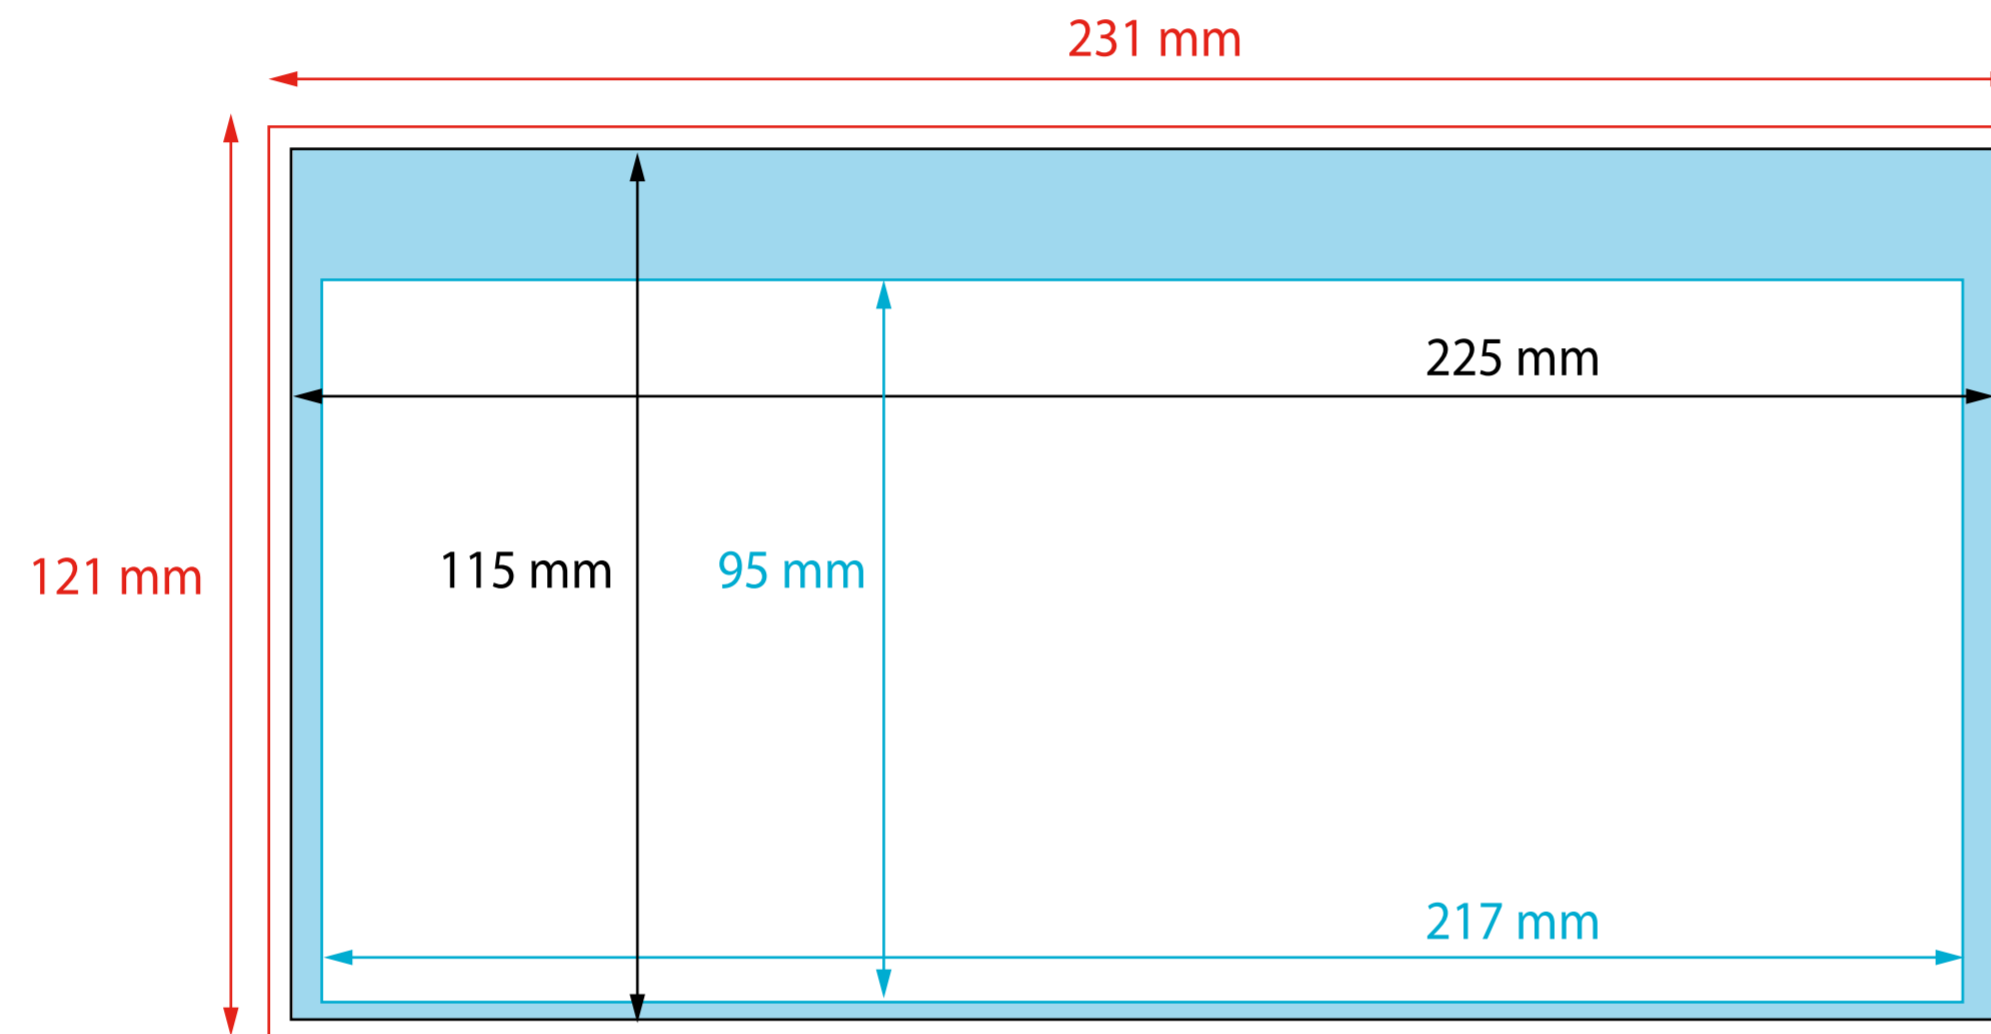

SOBRE AMERICÀ 11,5X22,5 CM

- SANGRE: Parte del diseño que queda fuera del corte
- CORTE: Línea de corte por donde se guillotinará el trabajo
- LINEA DE SEGURIDAD: No poner nada importante hasta esta línea
- ZONA DE SEGURIDAD: Zona de margen donde no haya textos ni imágenes importantes
- PLEGADO: Línea por donde se plegará el díptico

Resolución: 300 dpi a mida fina de imagen