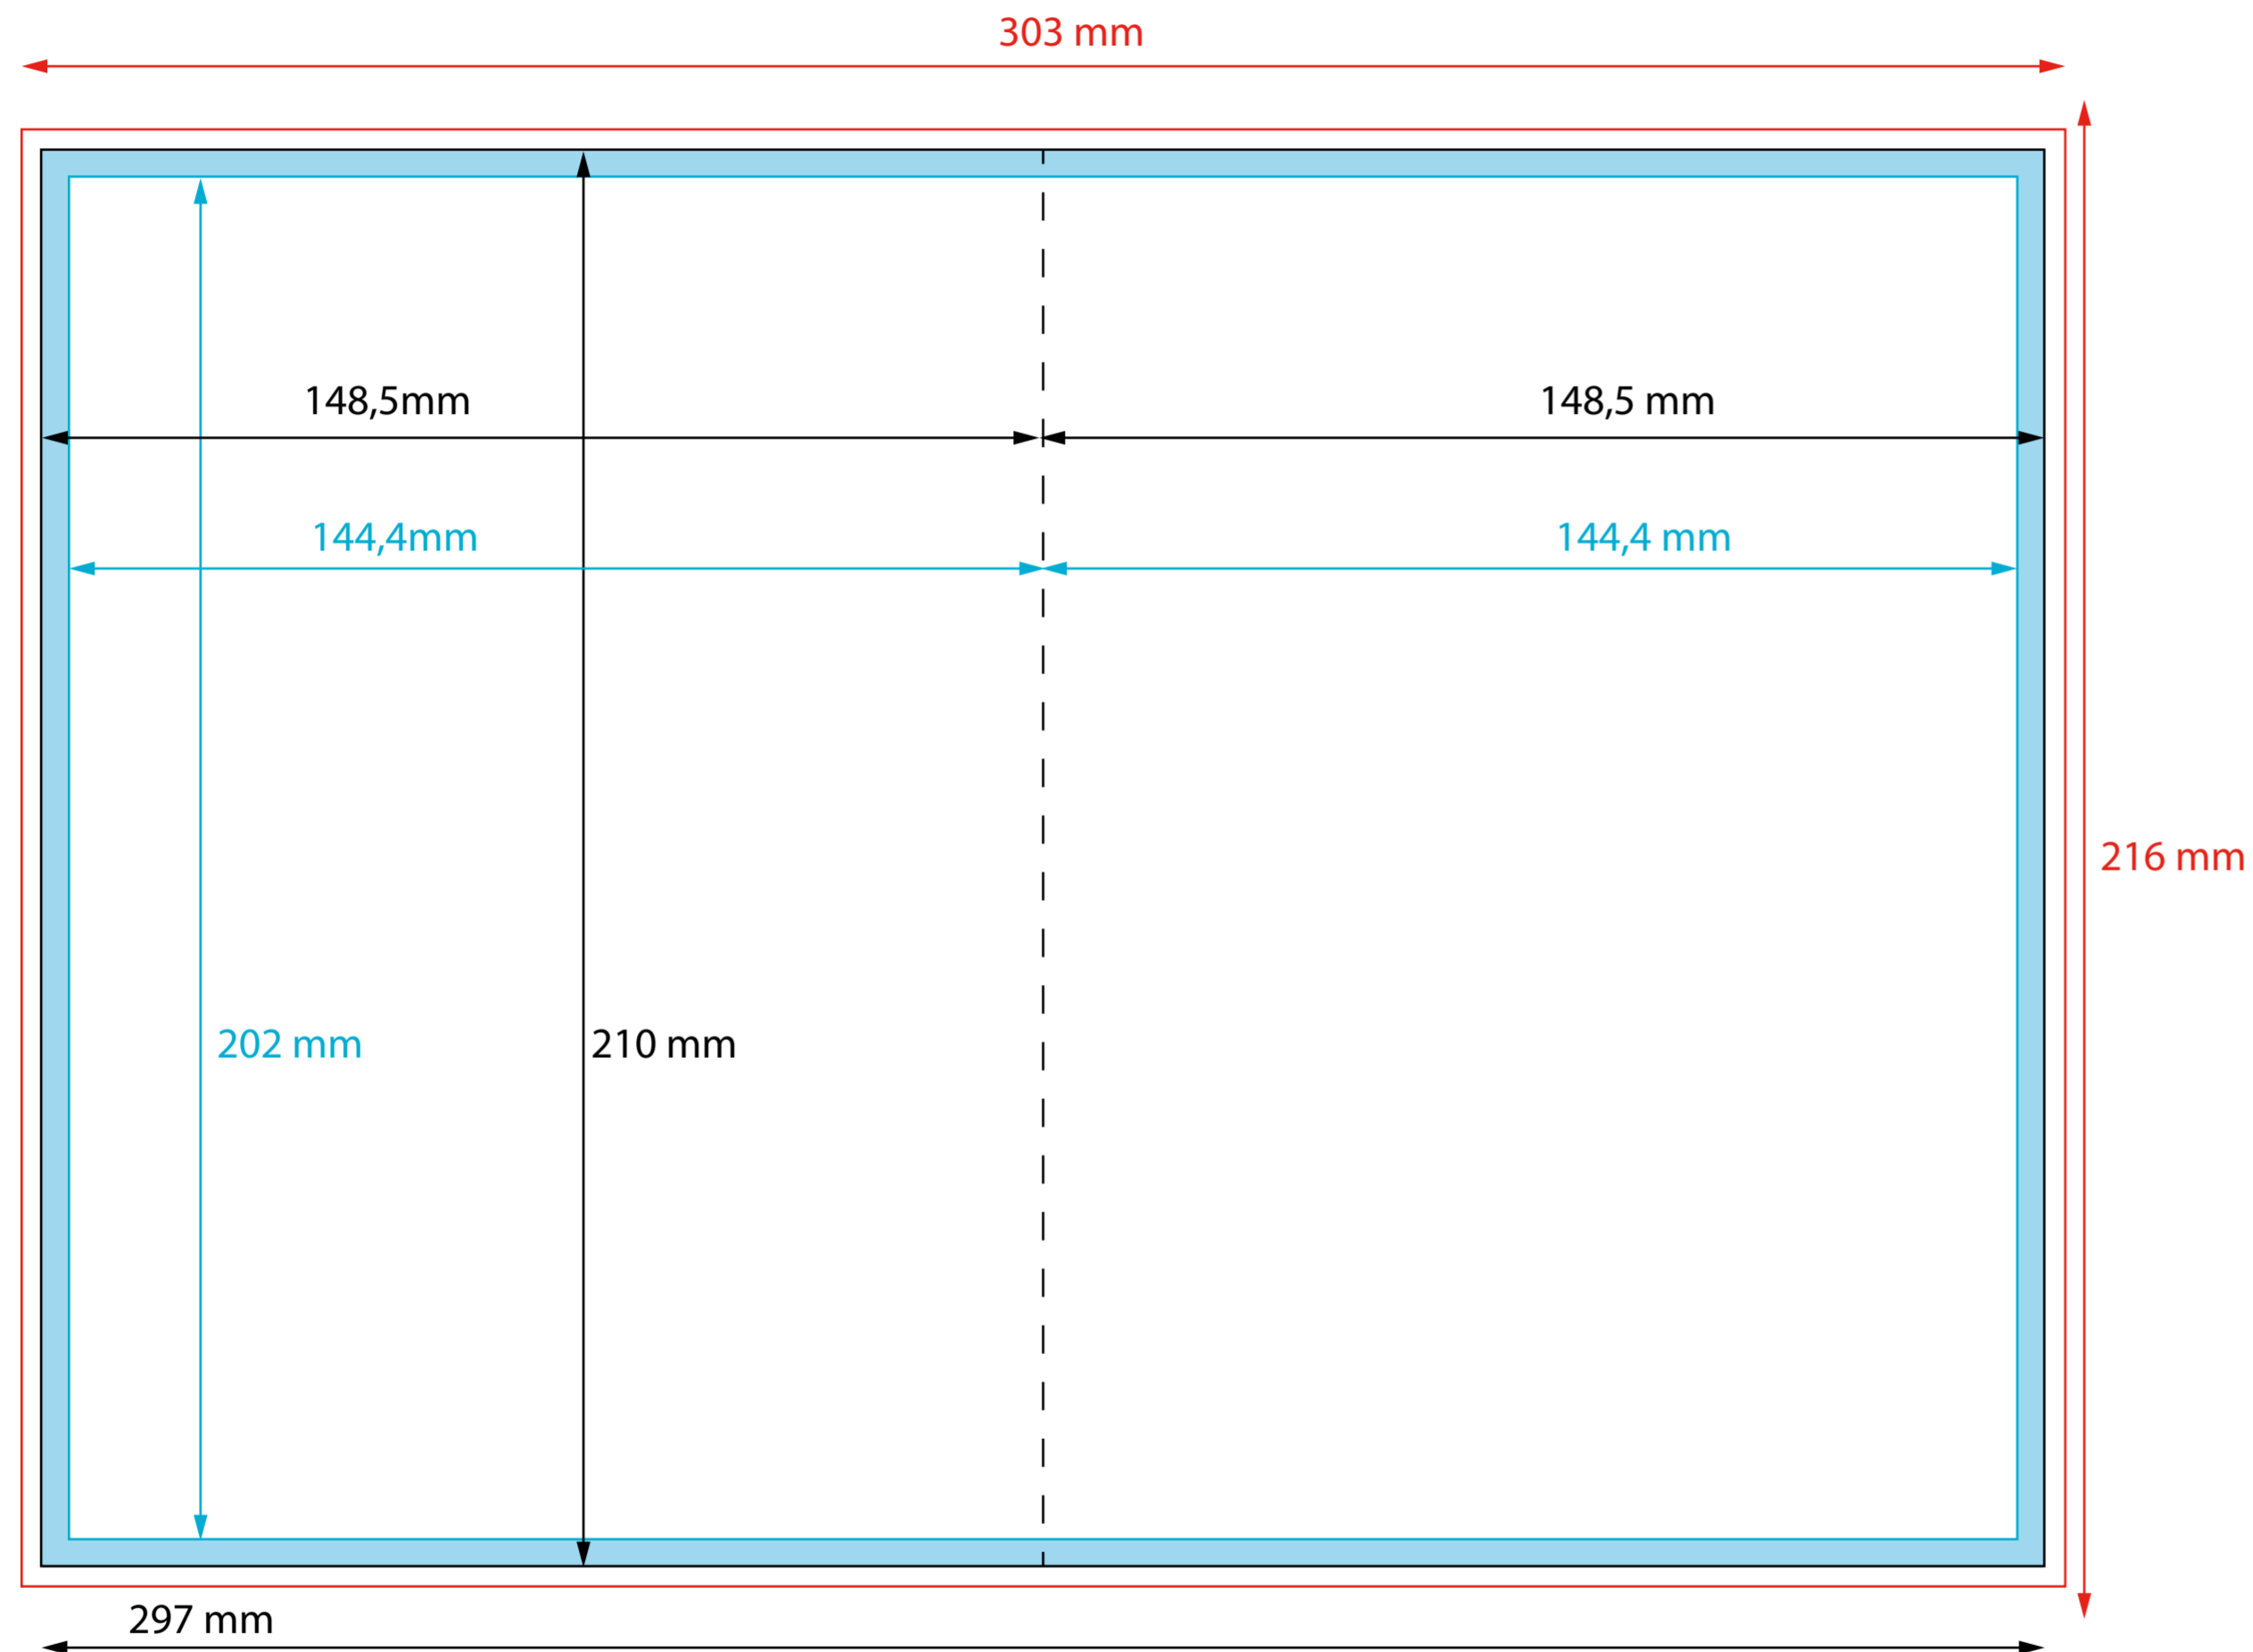

DIPTIC A5 14,85X21 CM

EXTERIOR

INTERIOR

- SANG: Part del disseny que cau fora del tall
- TALL: Línia de tall per on es guillotinarà el treball
- LÍNIA SEGURETAT: No posar res important fins aquesta línia
- ZONA SEGURETAT: Zona marge on no hi hagi textos ni imatge important
- PLEGAT: Línea per on es plegarà el díptic

Si en obrir el document demana fonts o imatges no serà possible realitzar la impressió.

Resolució: 300 dpi a mida final de la imatge.