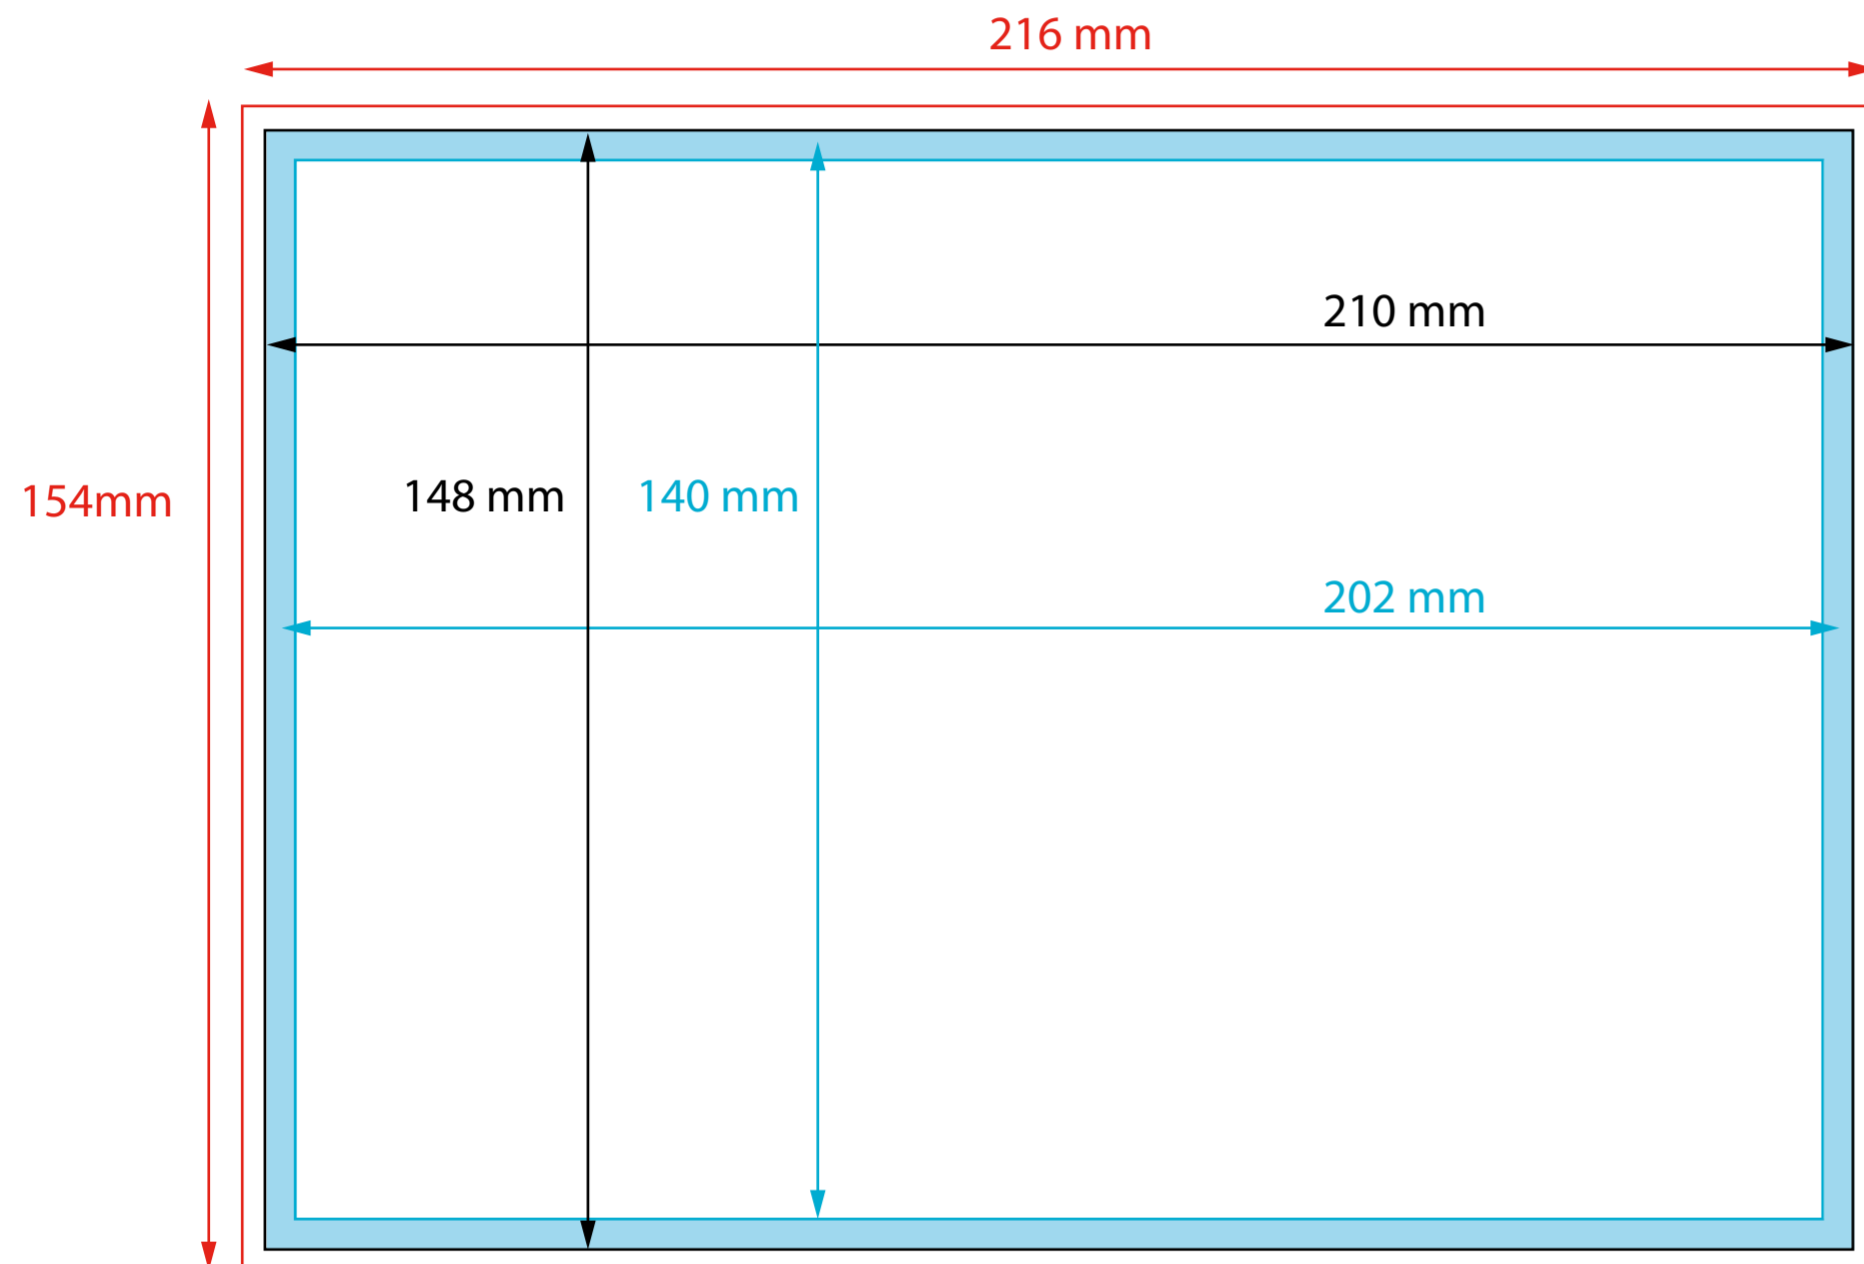

FLYER A5 14X21 CM

HORITZONTAL

VERTICAL

- SANG: Part del disseny que cau fora del tall
- TALL: Línia de tall per on es guillotinarà el treball
- LÍNIA SEURETAT: No posar res important fins aquesta línia
- ZONA SEURETAT: Zona marge on no hi hagi textos ni imatge important

Si en obrir el document demana fonts o imatges no serà possible realitzar la impressió.

Resolució: 300 dpi a mida final de la imatge.