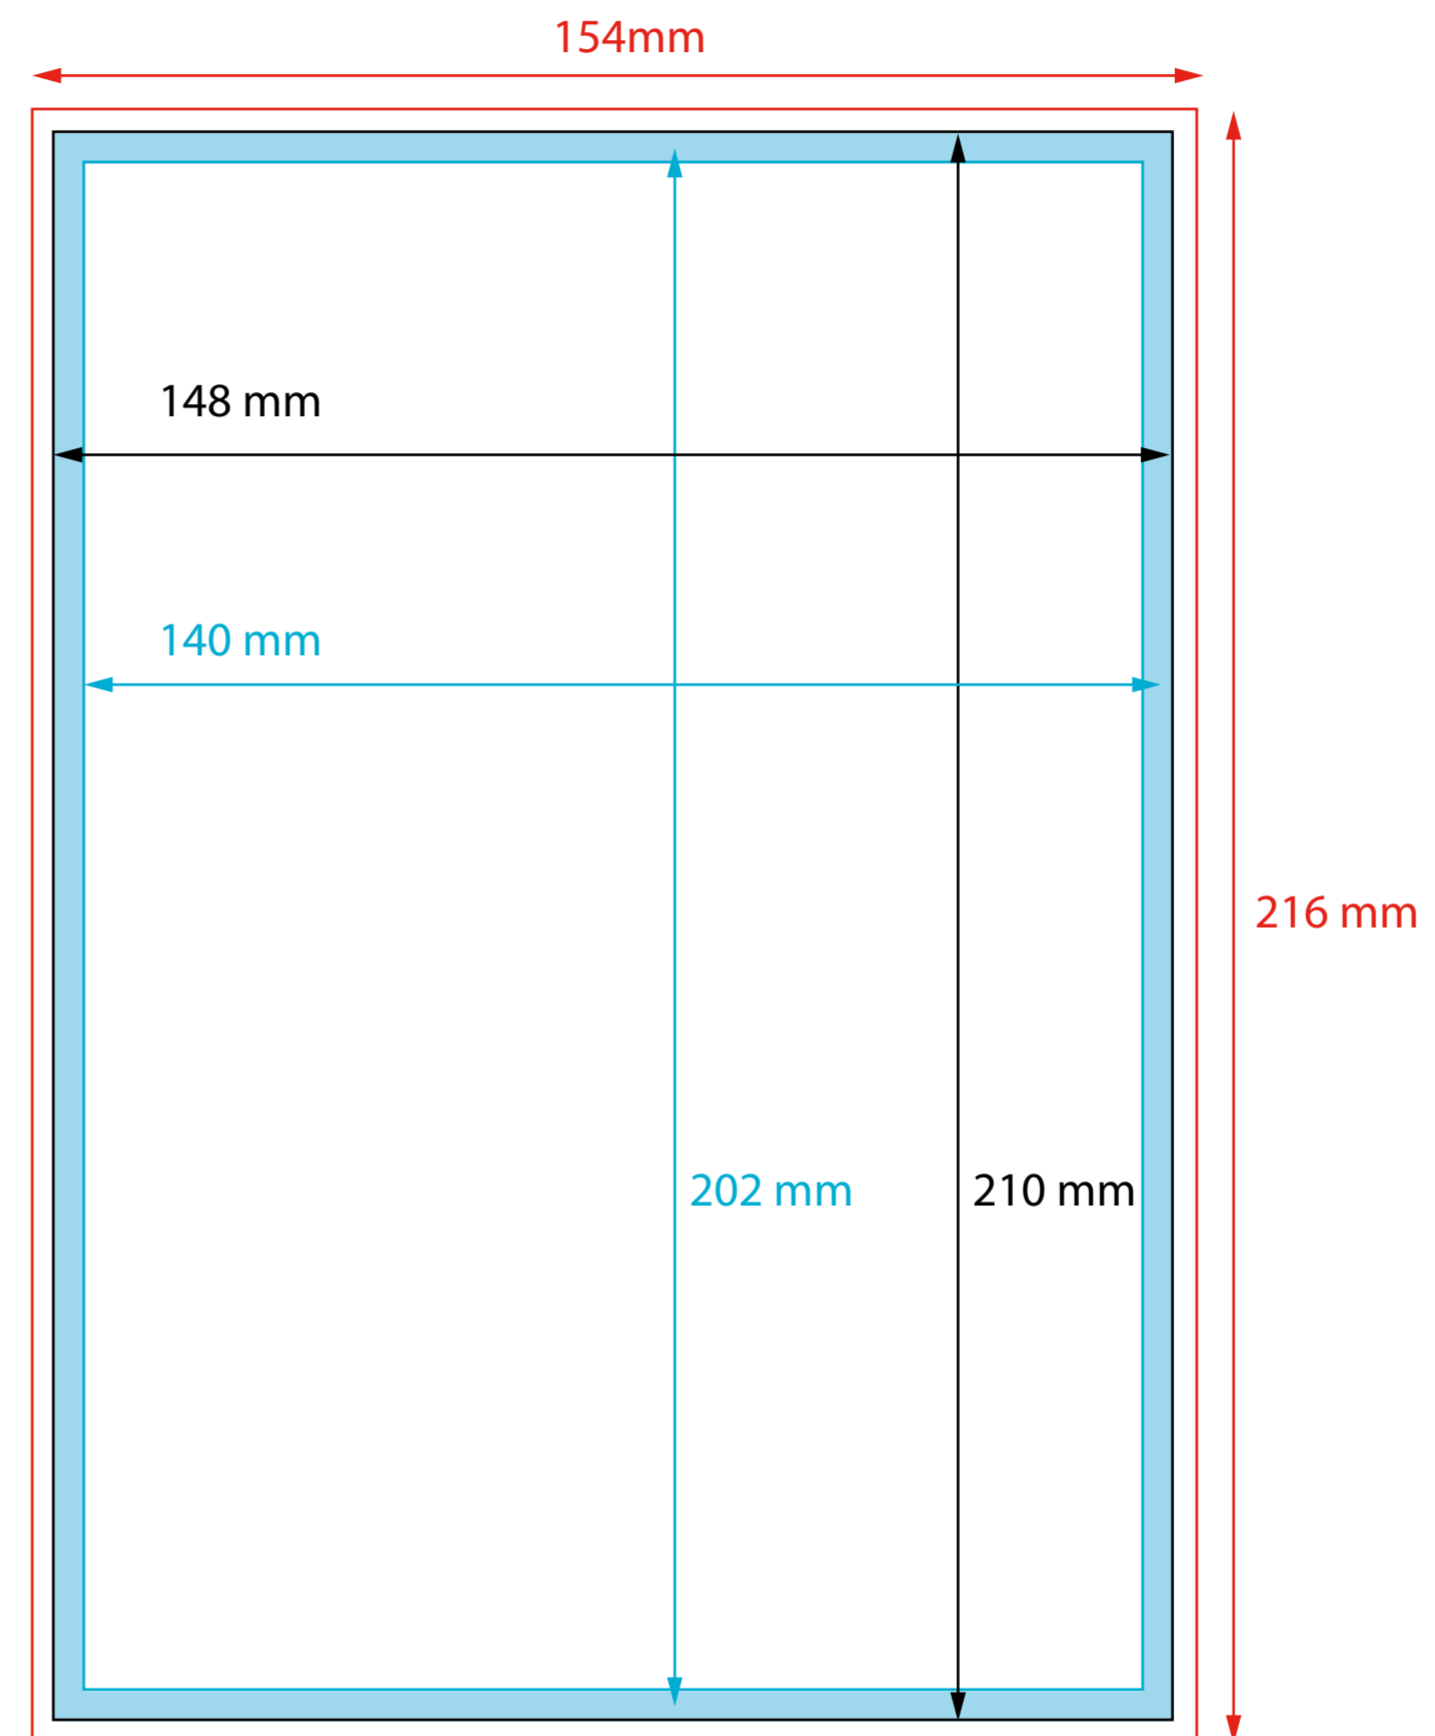

FLYER A5 14X21 CM

HORITZONTAL

VERTICAL

- SANG: Part del disseny que cau fora del tall
- TALL: Línia de tall per on es guillotinarà el treball
- LÍNIA SEURETAT: No posar res important fins aquesta línia
- ZONA SEURETAT: Zona marge on no hi hagi textos ni imatge important

Si en obrir el document demana fonts o imatges no serà possible realitzar la impressió.

Resolució: 300 dpi a mida final de la imatge.