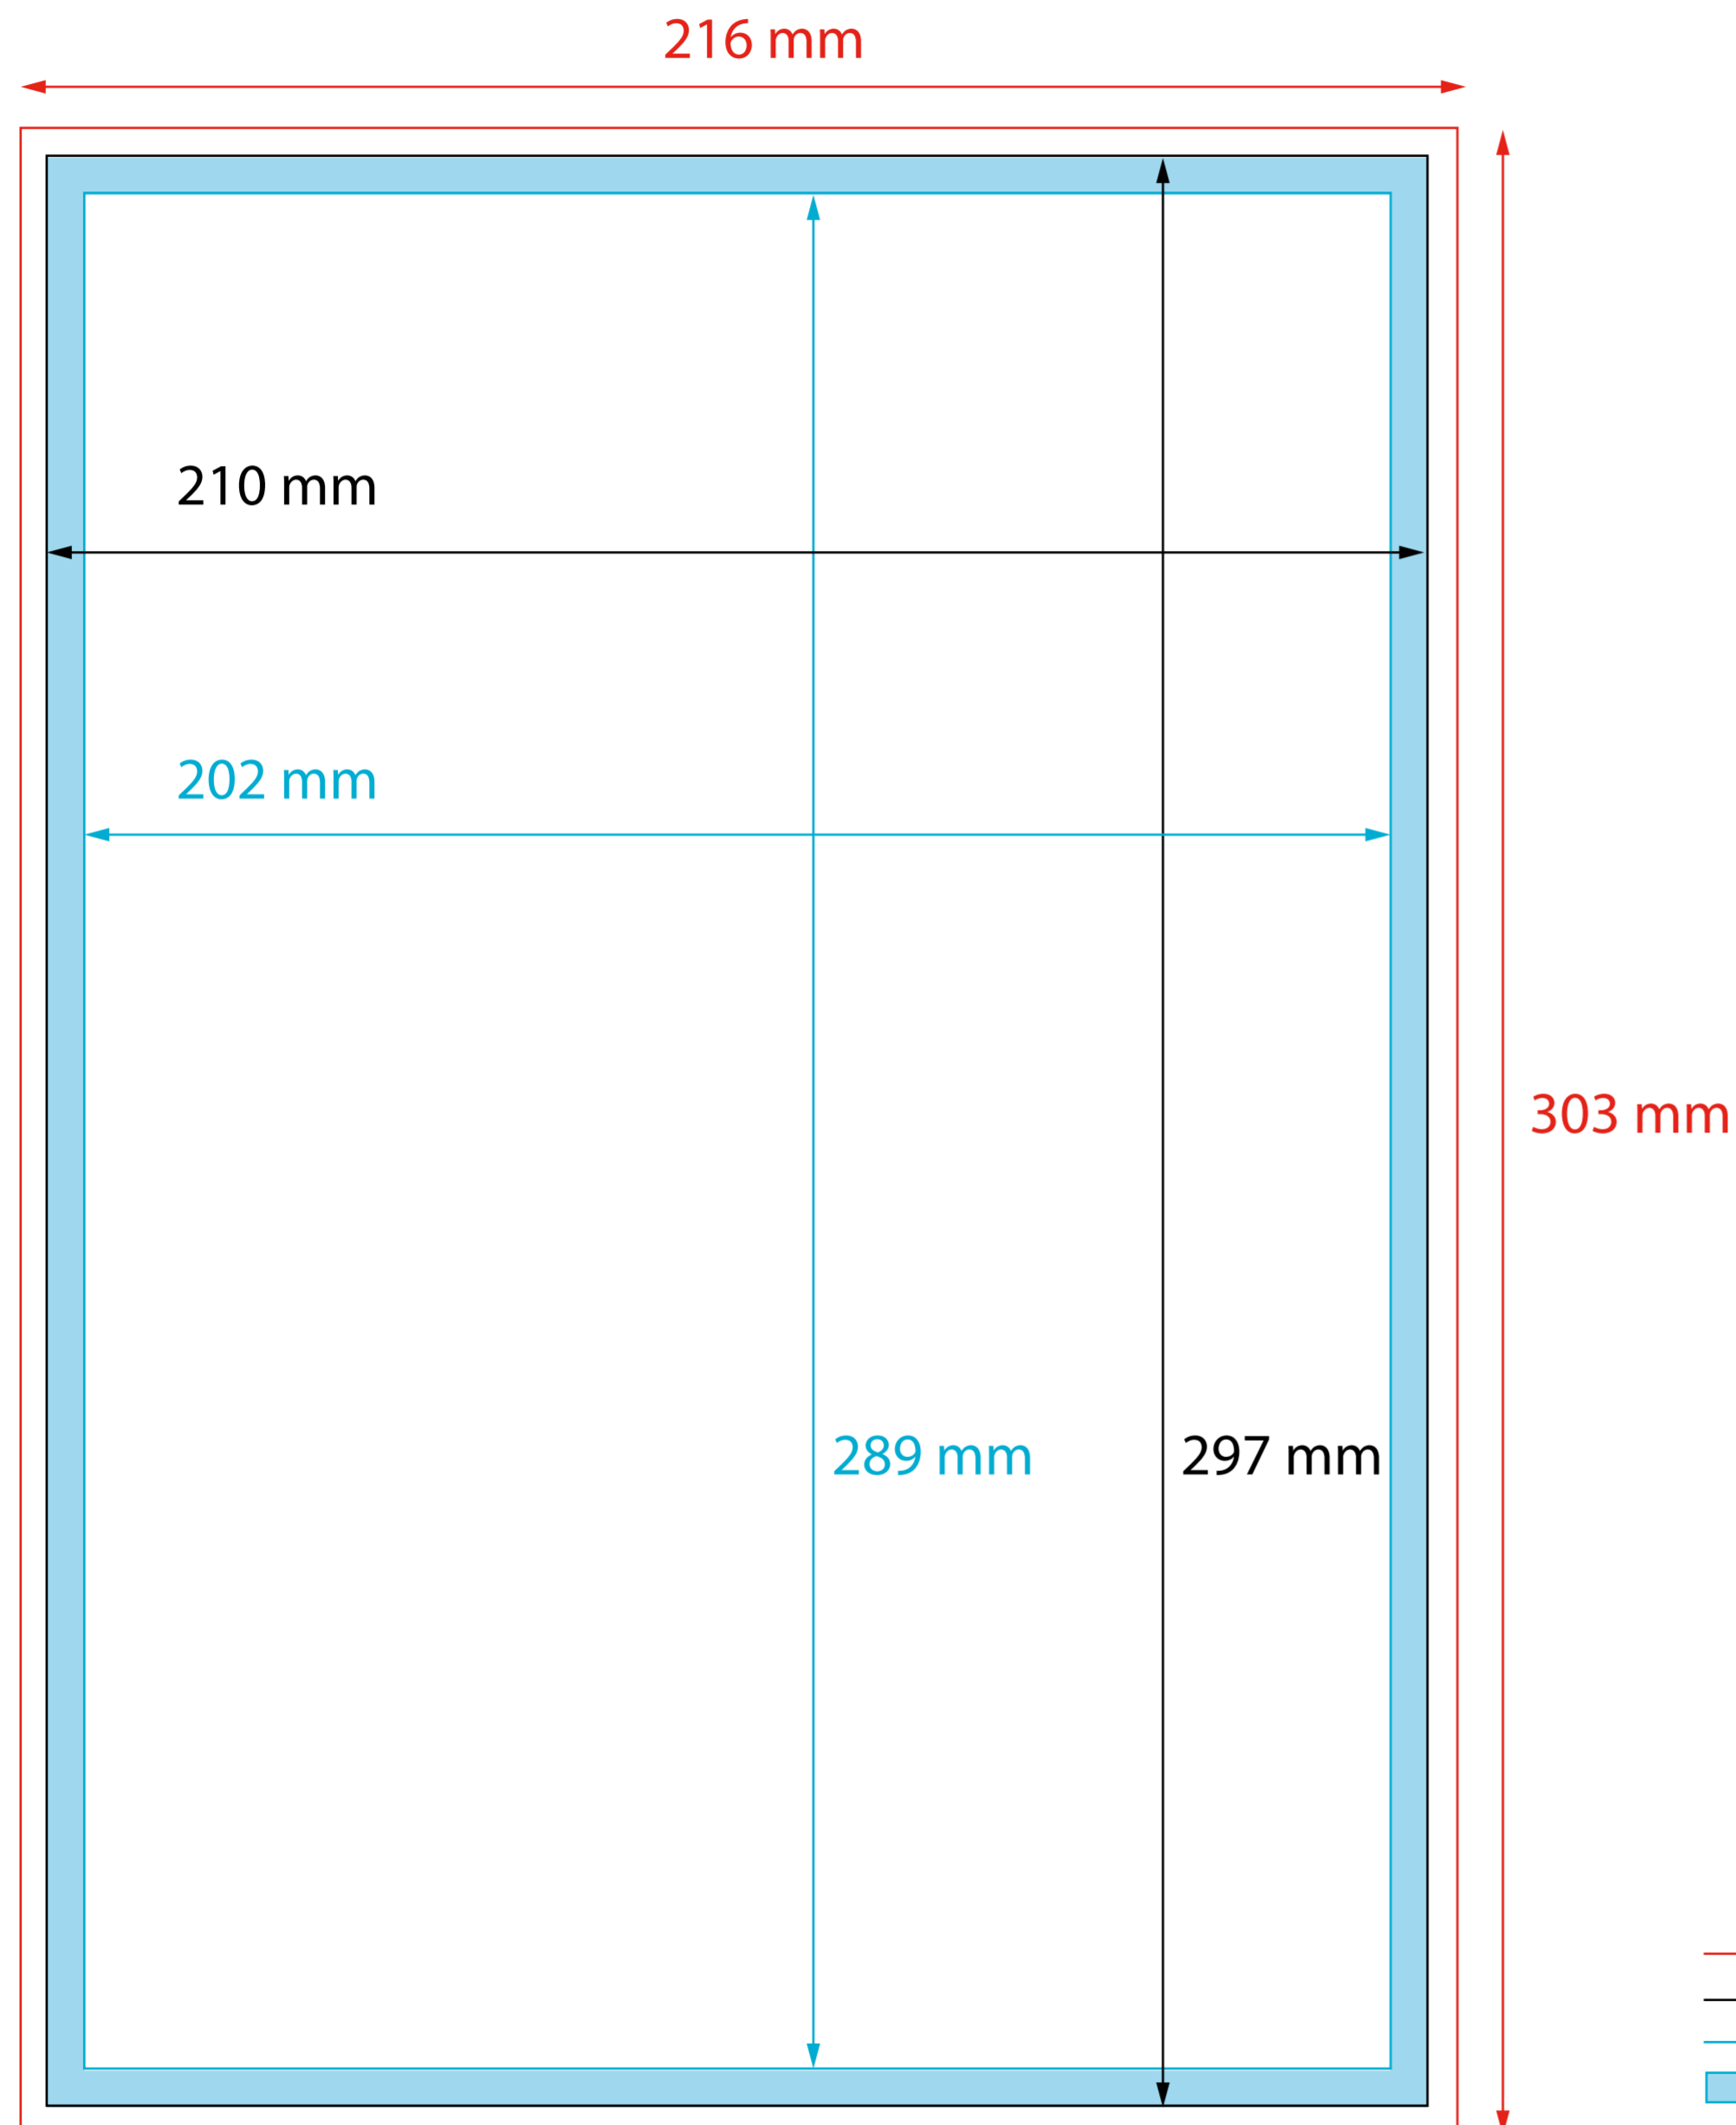

PAPER CARTA A4 21X29,7 CM

ARXIUS GRÀFICS A TOT COLOR EN PDF:
Les imatges han de tenir les següents característiques

Mode: CMYK. mai RGB, Color Indexat, Multicanal, així com tampoc hauran de tenir canals alpha. Els textos petits en negre (-ull, en photoshop el text negre per defecte porta cmyk i i no hauria)

ARXIUS PDF:

Inclouï sagnat, marques de registre, línies de tall i tancament l'arxiu en qualitat d'impremta.

VINCULACIÓ, COL·LOCACIÓ I INCRUSTACIÓ D'IMATGES:

Les imatges o gràfics han d'estar inclosos. Si els documents incorporen EPS vectorials converteixi tots els textos en traçats. Si en obrir el document demana fonts o imatges no serà possible realitzar la impressió. Resolució: 300 dpi a mida final de la imatge.