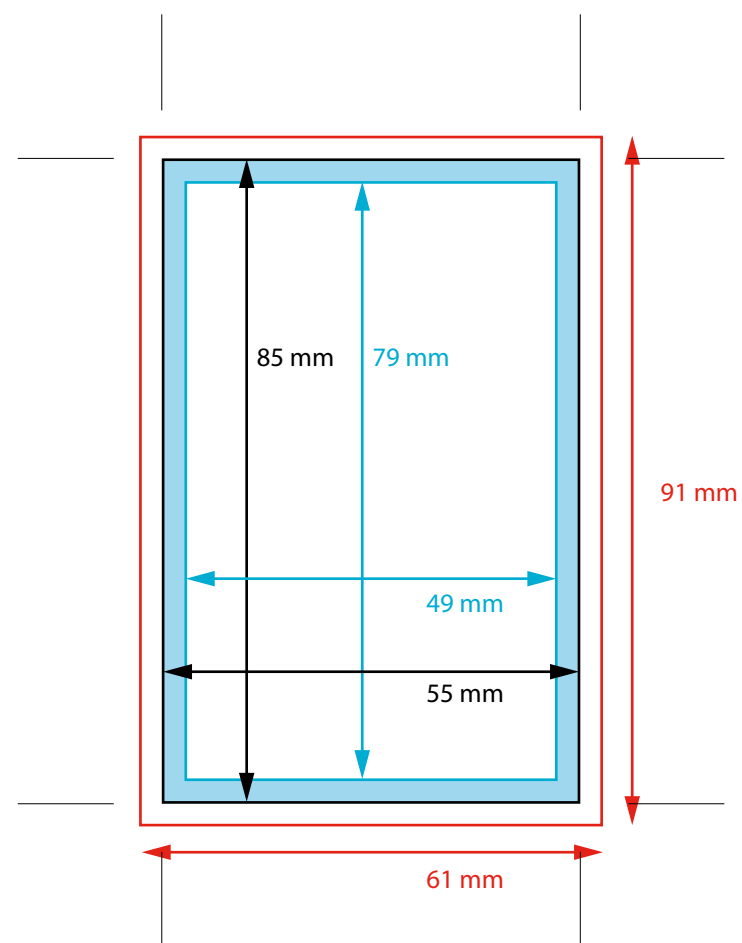

TARGETA DE VISITA 85X55 MM

HORIZONTAL

VERTICAL

-  SANG: Part del disseny que cau fora del tall
-  TALL: Línia de tall per on es guillotinarà el treball
-  LÍNIA SEGURETAT: No posar res important fins aquesta línia
-  ZONA SEGURETAT: Zona marge on no hi hagi textos ni imatge important

Si en obrir el document demana fonts o imatges no serà possible realitzar la impressió.

Resolució: 300 dpi a mida final de la imatge.