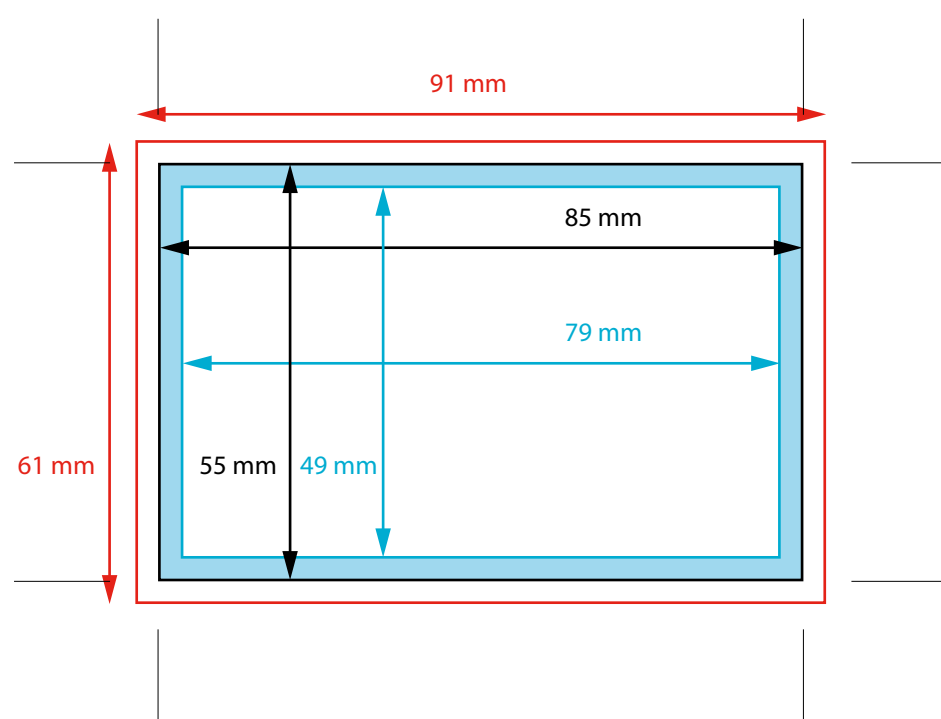

TARGETA DE VISITA 85X55 MM

HORIZONTAL

VERTICAL

-  SANG: Part del disseny que cau fora del tall
-  TALL: Línia de tall per on es guillotinarà el treball
-  LÍNIA SEGURETAT: No posar res important fins aquesta línia
-  ZONA SEGURETAT: Zona marge on no hi hagi textos ni imatge important

Si en obrir el document demana fonts o imatges no serà possible realitzar la impressió.

Resolució: 300 dpi a mida final de la imatge.